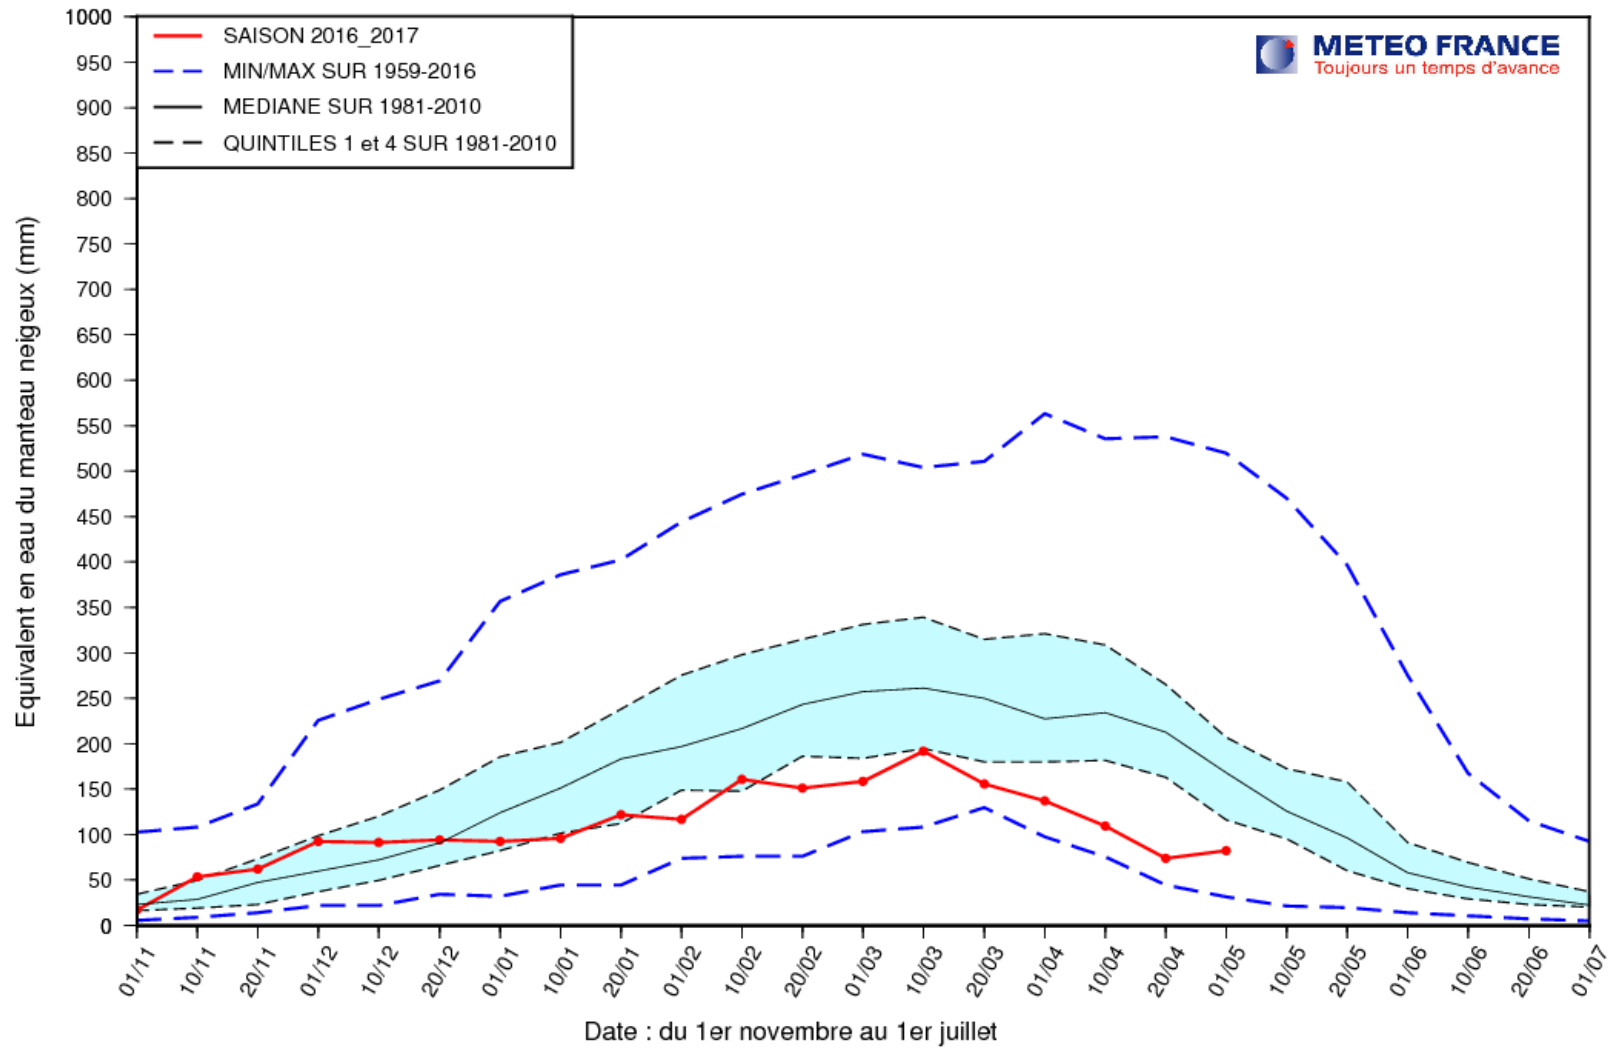

EQUIVALENT EN EAU DU MANTEAU NEIGEUX (MODELE SIM2)

ALPES (Altitude > 1000 m.)

EQUIVALENT EN EAU DU MANTEAU NEIGEUX (MODELE SIM2)

ALPES DU NORD (Altitude > 1000 m.)

EQUIVALENT EN EAU DU MANTEAU NEIGEUX (MODELE SIM2)

ALPES DU SUD (Altitude > 1000 m.)

EQUIVALENT EN EAU DU MANTEAU NEIGEUX (MODELE SIM2)

DEPARTEMENT 66 (Altitude > 1000 m.)