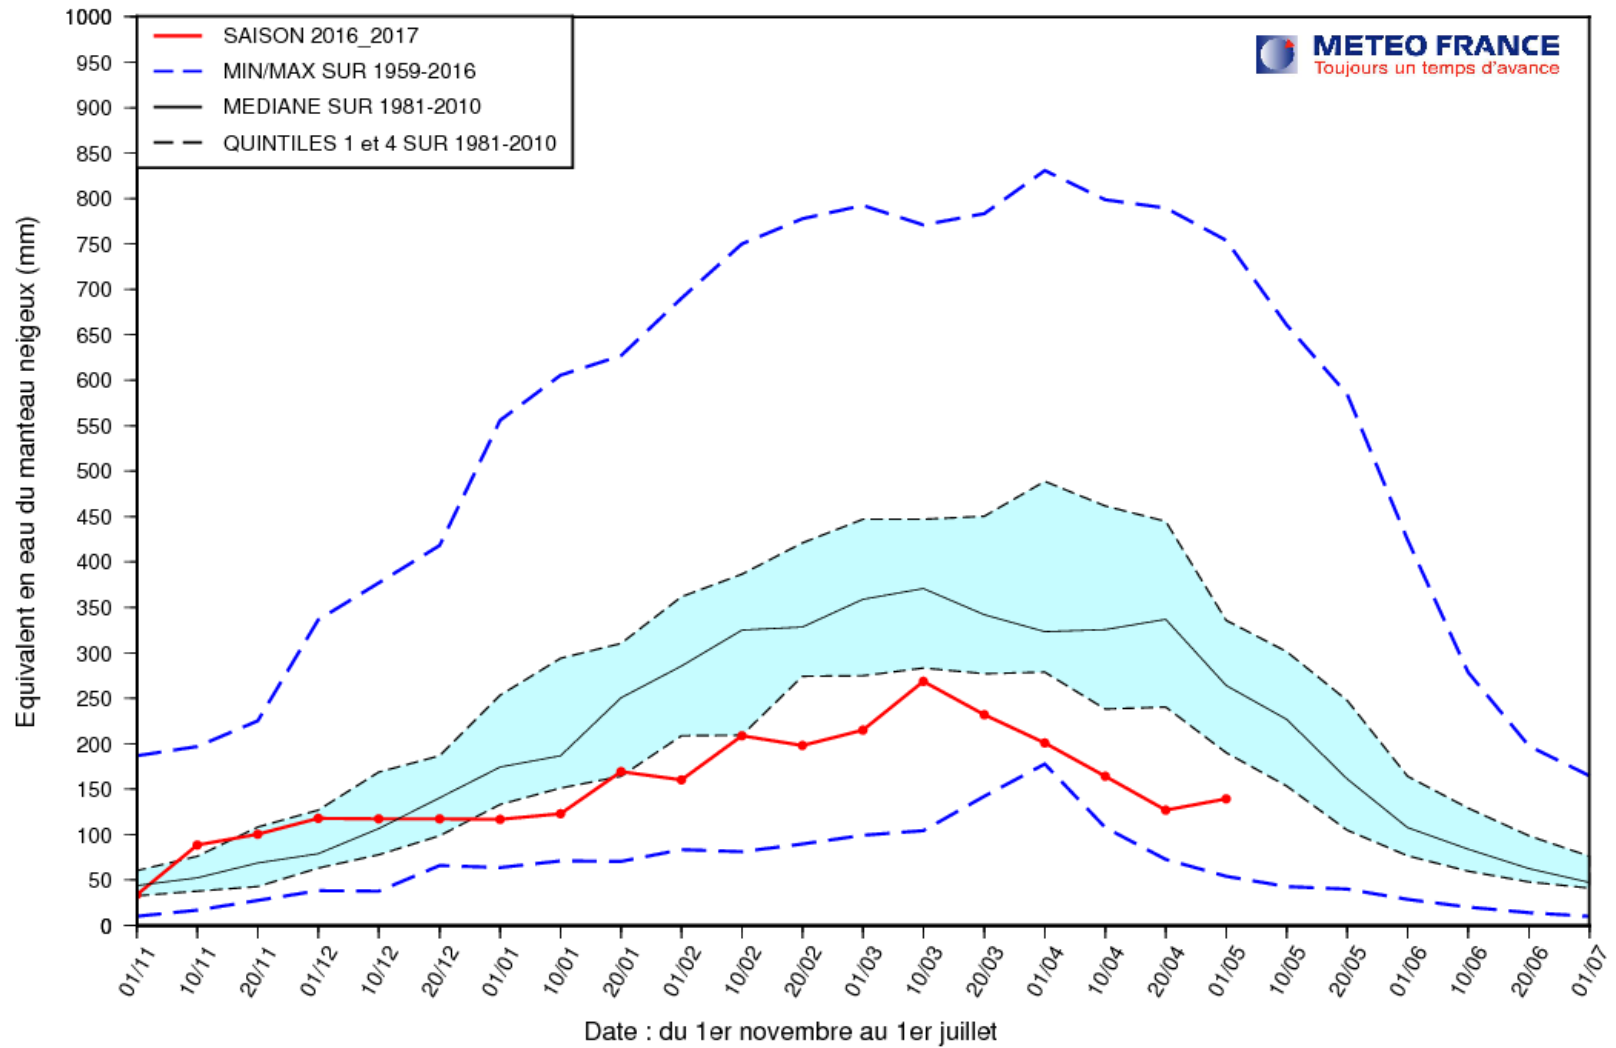

EQUIVALENT EN EAU DU MANTEAU NEIGEUX (MODELE SIM2)

ALPES (Altitude > 1000 m.)

EQUIVALENT EN EAU DU MANTEAU NEIGEUX (MODELE SIM2)

ALPES DU NORD (Altitude > 1000 m.)

EQUIVALENT EN EAU DU MANTEAU NEIGEUX (MODELE SIM2)

ALPES DU SUD (Altitude > 1000 m.)

EQUIVALENT EN EAU DU MANTEAU NEIGEUX (MODELE SIM2)

DEPARTEMENT 66 (Altitude > 1000 m.)