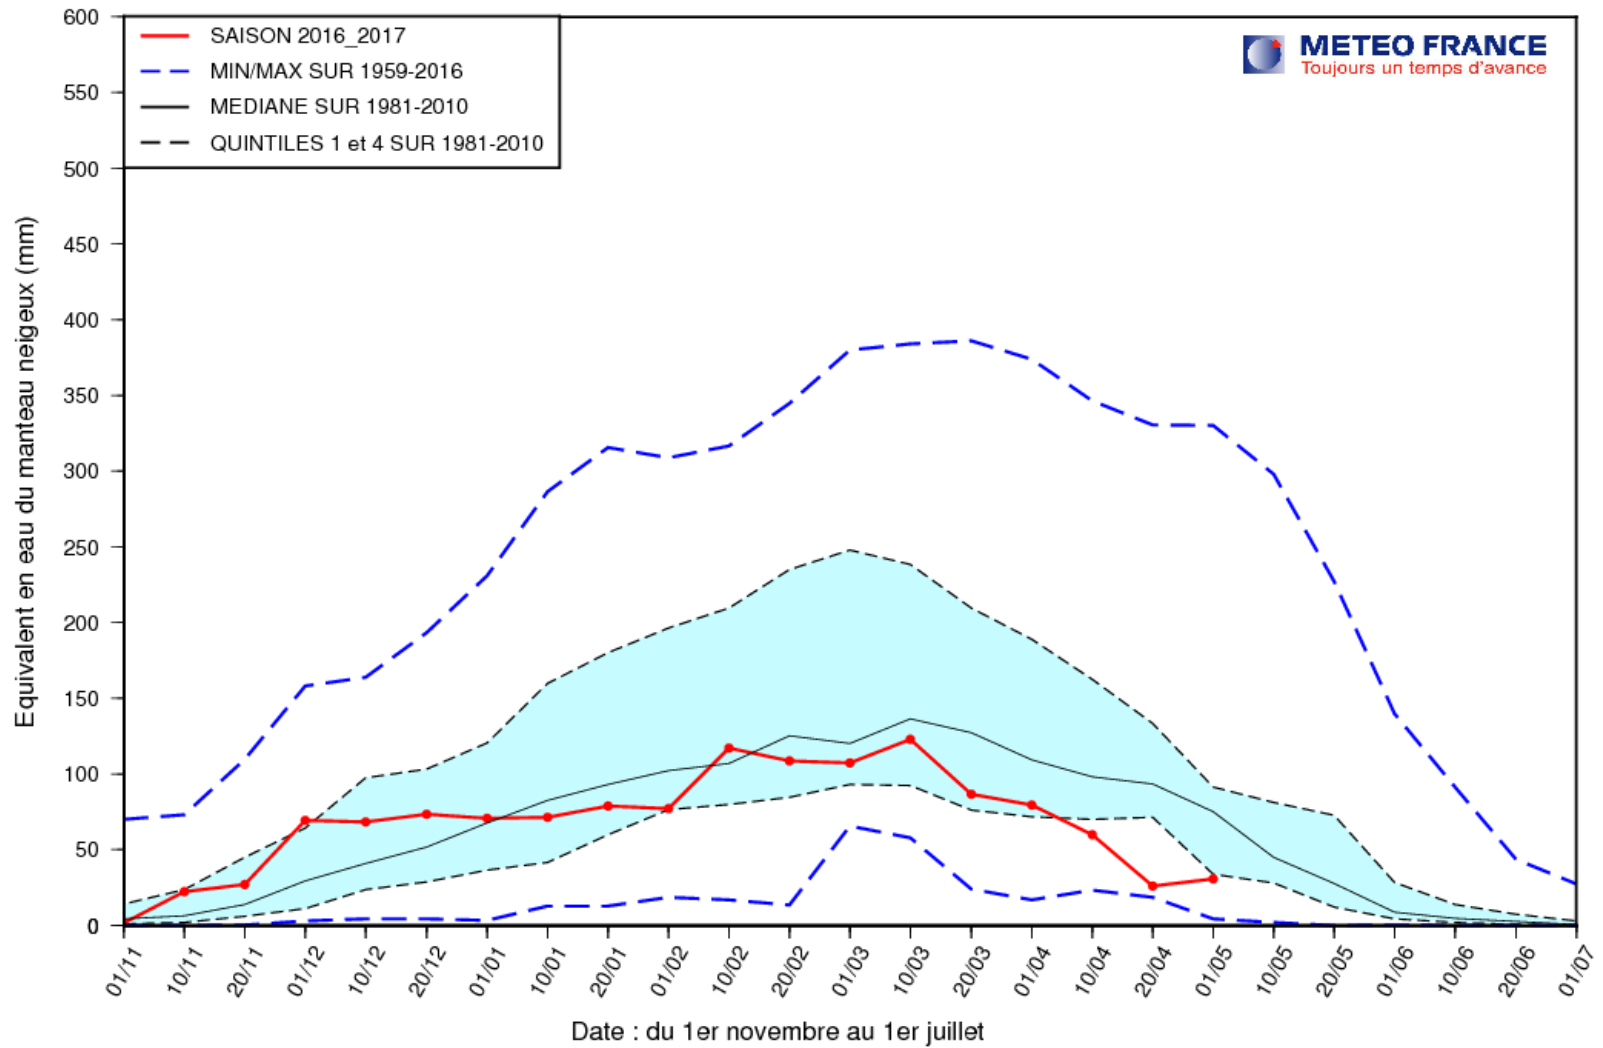

EQUIVALENT EN EAU DU MANTEAU NEIGEUX (MODELE SIM2)

ALPES (Altitude > 1000 m.)

EQUIVALENT EN EAU DU MANTEAU NEIGEUX (MODELE SIM2)

ALPES DU NORD (Altitude > 1000 m.)

EQUIVALENT EN EAU DU MANTEAU NEIGEUX (MODELE SIM2)

ALPES DU SUD (Altitude > 1000 m.)

EQUIVALENT EN EAU DU MANTEAU NEIGEUX (MODELE SIM2)

DEPARTEMENT 66 (Altitude > 1000 m.)